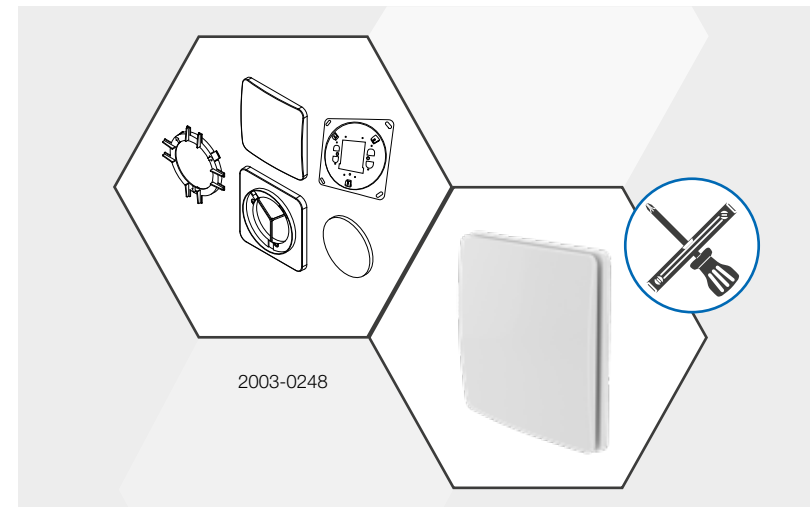

  
**inverter**

Aventus V-142x142

3

5

CLICK

4

CLICK

Dieses Dokument ist nur in Verbindung mit der Original-Gebrauchsanleitung der inVENTer Lüftungsgeräte gültig. Lesen Sie sich die Originalanleitung gut durch und beachten Sie die Sicherheitshinweise. • **This documentation is only valid in conjunction with the inVENTer ventilation system's original instructions.** Carefully read the original documentation before beginning your work and observe all safety and warning instructions. • **Questo documento è valide solo in combinazione con il Istruzioni d'uso originali dell'unità di ventilazione inVENTer.** Leggere attentamente le istruzioni originali e osservare le istruzioni di sicurezza. • **Ce document est valide uniquement en conjonction avec les instructions d'origine du système de ventilation inVENTer.** Prière de lire attentivement les instructions d'origine et observez les consignes de sécurité. • **Tento dokument je platný pouze ve spojení s původním návodem pro použití větracích jednotek inVENTer.** Přečtěte si pozorně originální návod na použití a dodržujte bezpečnostní pokyny. • **Esta documentación solo es válida junto con las instrucciones originales del sistema de ventilación inVENTer.** Lea atentamente la documentación original antes de comenzar su trabajo y observe todas las instrucciones de seguridad. • 이 기록 문서는 인벤터 환기 시스템의 오리지널 지침서와 연관되어서만 유효 합니다. 작업을 시작하기 전에 오리지널 기록 문서를 주의 깊게 읽어 주시고 모든 안전과 경고 지침을 준수 하여 주시기 바랍니다.