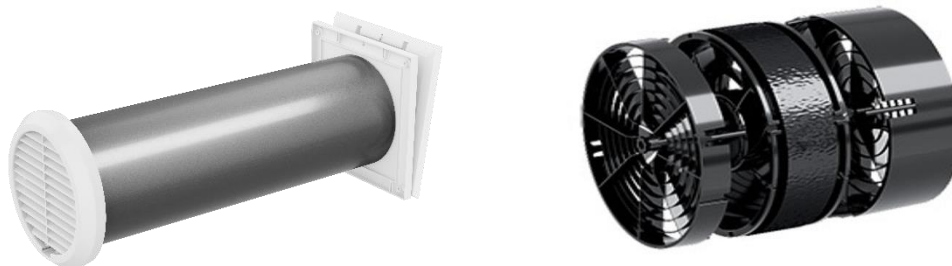

iV-Light

inVENTer[®]
jednoduše geniální větrání
Made in Germany

nejsilnější kompaktní ventilátor své řady

Větrací přístroj je ekonomickou variantou větracího přístroje iV-Smart+ a je určený pro **universální použití do rodinných domů, bytů a veřejných budov.**

Kompletní sada obsahuje stavební průchodku, zásuvný keramický modul s inVENTRONem, venkovní mřížku a vnitřní kryt s prachovým filtrem. Možnost dokoupení protivětrných a akustických příslušenství. Větrací systém lze ovládat pouze pomocí regulátorů značky inVENTer[®].

Technický list

Montážní otvor	Ø 180 mm
Síla zdi s omítkou	≥ 290 mm
Rozměr průchodky	Ø 160 x 495 /745 mm
Rozměry venkovního krytu	Ø 200 mm
Rozměry vnitřního krytu	220 x 220 mm
Průtok vzduchu v režimu zpětný zisk tepla	5 – 21 m ³ /h
Průtok vzduchu v režimu stálé větrání	10 – 42 m ³ /h
Stupeň zpětného zisku tepla podle EN13141-8	84 %
Spotřeba energie na jednotku	1 - 3 W/h
Spotřeba energie v závislosti na výkonu ventilátoru	0,2 W(m ³ /h)
Provozní napětí	6 - 16 V DC
Provozní teplota (bez dohřevu)	-20 °C až + 50 °C
Hladina akustického tlaku (hlučnost) 2 m	14 – 36 dB(A)
Normalizovaný rozdíl úrovně hluku	34 - 47 dB
Energetická třída	A+ / A
Ochrana	IP 20
Třída ochrany	III
Klasifikace ventilátoru	splňuje S3 dle DIN EN 13141-8