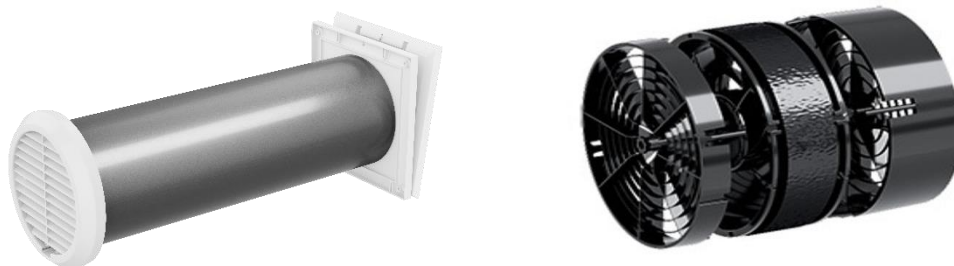

# iV-Light

**inVENTer®**  
jednoduše geniální větrání  
**Made in Germany**

**nejsilnější kompaktní ventilátor své řady**

Větrací přístroj je ekonomickou variantou větracího přístroje iV-Smart+ a je určený pro **universální použití do rodinných domů, bytů a veřejných budov.**

Kompletní sada obsahuje stavební průchodku, zásuvný keramický modul s inVENTRONem, venkovní mřížku a vnitřní kryt s prachovým filtrem. Možnost dokoupení protivětrných a akustických příslušenství. Větrací systém lze ovládat pouze pomocí regulátorů značky inVENTer®.

## Technický list

Montážní otvor	Ø 180 mm
Síla zdi s omítkou	≥ 290 mm
Rozměr průchodky	Ø 160 x 495 /745 mm
Rozměry venkovního krytu	Ø 200 mm
Rozměry vnitřního krytu	220 x 220 mm
Průtok vzduchu v režimu zpětný zisk tepla	5 – 21 m <sup>3</sup> /h
Průtok vzduchu v režimu stálé větrání	10 – 42 m <sup>3</sup> /h
Stupeň zpětného zisku tepla maximálně	84 %
Spotřeba energie na jednotku	1 - 3 W/h
Spotřeba energie v závislosti na výkonu ventilátoru	0,2 W(m <sup>3</sup> /h)
Provozní napětí	6 - 16 V DC
Provozní teplota (bez dohřevu)	-20 °C až + 50 °C
Hladina akustického tlaku (hlučnost) 2 m	14 – 36 dB(A)
Normalizovaný rozdíl úrovně hluku	34 - 47 dB
Energetická třída	A+ / A
Ochrana	IP 20
Třída ochrany	III
Klasifikace ventilátoru	splňuje S3 dle DIN EN 13141-8